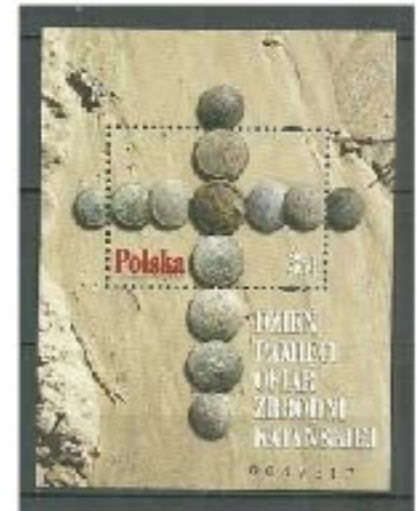

Massacre de Katyn

YT Bloc Pologne n°187 2010

Auschwitz : 1 100 000 morts

4 timbres émis par le gouvernement polonais en exil à Londres et utilisés par la marine polonaise et dans certains camps polonais en Grande-Bretagne avec surcharge (YT Pologne timbres d'exil n°17/20 1941 surchargés en 1944)