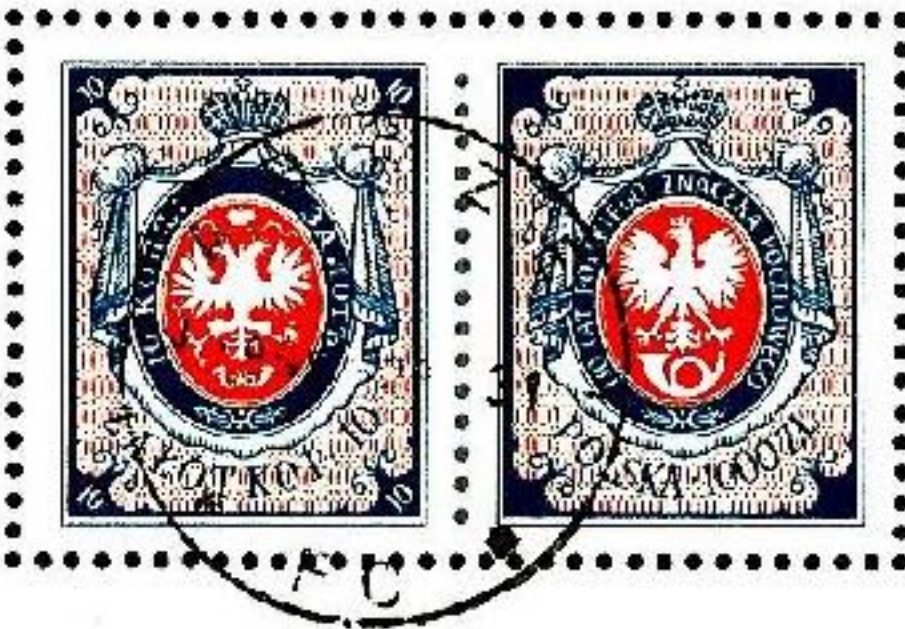

# LA POLOGNE ET SES REGIONS

Sirène de  
Varsovie :  
Poste locale  
de Varsovie  
1915 non  
émis

En 1857, lorsque le premier timbre russe est émis, le royaume de Pologne faisait partie de l'Empire Russe et en toute logique donc, le premier timbre polonais a été le même que le russe, sauf que les caractères sont latins et non cyrilliques. (YT n°1)

130 LAT POLSKIEGO ZNACZKA POCZTOWEGO

S. MAŁECKI PWWP 1987

Bloc commémoratif  
fêtant le 130<sup>e</sup>  
anniversaire du 1<sup>er</sup>  
timbre polonais sorti  
à l'occasion du  
Congrès philatélique  
de Cracovie de 1987  
(YT Bloc Pologne  
n°120 1967)